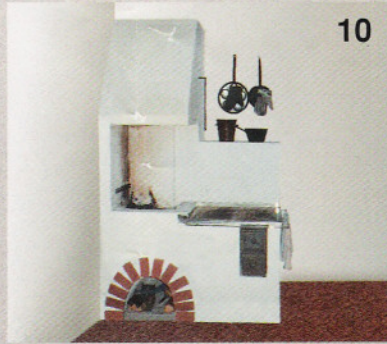

04

Približný rozmer konkrétneho výrobku sa dá určiť pomocou rozmeru kachlíc, kde jedna kachlica má približný rozmer 20 x 20 cm.

05

07

06

Šporáky vstavané

Pece prenosné

Hmotnosť jedného prenosného výrobku je približne 100 - 300 kg.