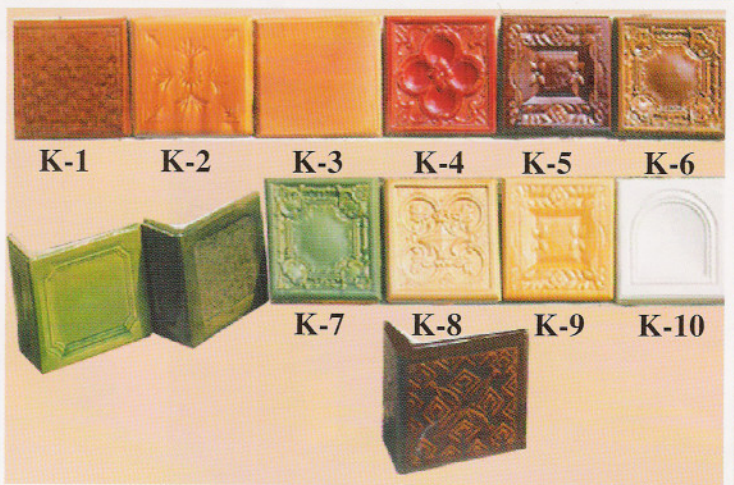

Kacheln eingebaut -

Zimmerkacheln mit niedrigem Bedarf
an heizstoff
und langer
Zeit der Heizkraft
(bis 25 Stunden)

Ka-1

Ka-2

Ka-3

Ka-4

**Vzory
kachličiek**

**Kacheln
Muster**