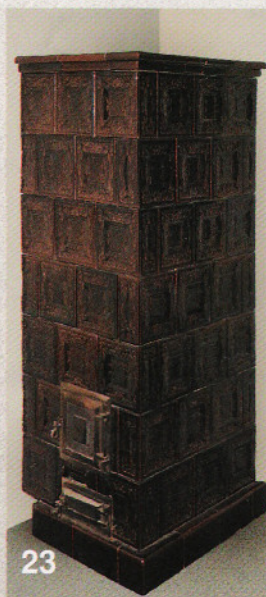

21

22

23

24

Kachle vstavané

25

Vzorky kachličiek

Spoločnosť na výrobu a rekonštrukciu vstavaných a prenosných keramických krbov, kachiel a šporákov. Naše výrobky spĺňajú najnáročnejšie kritéria funkčnosti, estetiky, ako i energetickej účinnosti. Výrobky môžeme dodať ako prenosné, alebo ich montujeme priamo na mieste ich určenia u našich klientov. Sme schopní prispôbiť sa potrebám a želaniam zákazníka do tej miery, že ponúkame reliéfné prvky podľa návrhu zákazníka a vieme sa prispôbiť jak tvarom, tak i farbou. Kovania z chromovej ocele, liatinové či pochromované dodávame podľa želania zákazníka. Konštrukčnou prednosťou kachlí je možnosť zabudovania ohrevu úžitkovej teplej vody, prípadne využiteľnosť kachlí, ako vykurovacieho média pre ďalšie miestnosti. V prípade prania vstavať kachle či šporák do konkrétneho priestoru, je treba dodať situačný plán a fotografiu interiéru, aby sme sa lepšie dokázali prispôbiť, alebo osobne navštívime zákazníka, kde uvedenému výrobku urobíme obhliadku. Dokážeme rekonštruovať i staré nefunkčné pece a šporáky, prípadne vyrobíme a doplníme chýbajúce prvky.

Jozef Bitala
majiteľ firmy

BIJOZ
013 62 Veľké Rovné 1019
okr. BYTČA
Tel.: (+421) 0821-92135, 92242
fax: 92373
Slovenská republika

pobočka BIJOZ
756 57 Horná Bečva 515
okr. VSETÍN
Tel.: (+420) 0651-92231

Česká republika