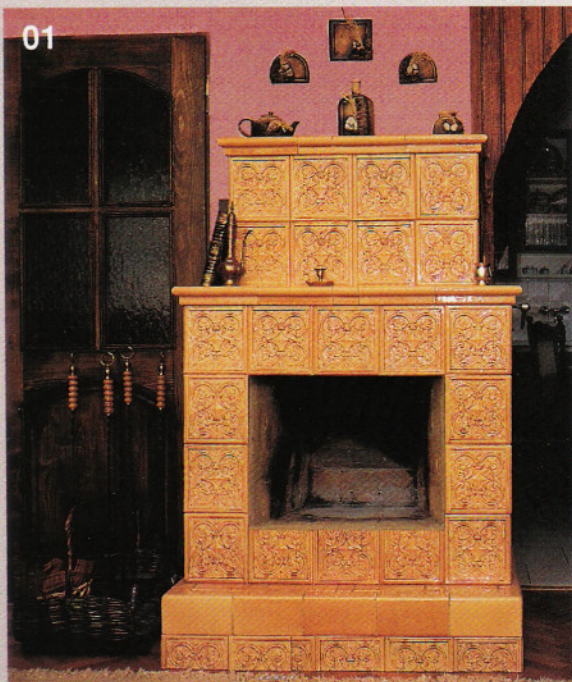

01

02

Krby vstávané

04

Približný rozmer konkrétneho výrobku sa dá určiť pomocou rozmeru kachlíc, kde jedna kachlica má približný rozmer 20 x 20 cm.

05

07

06