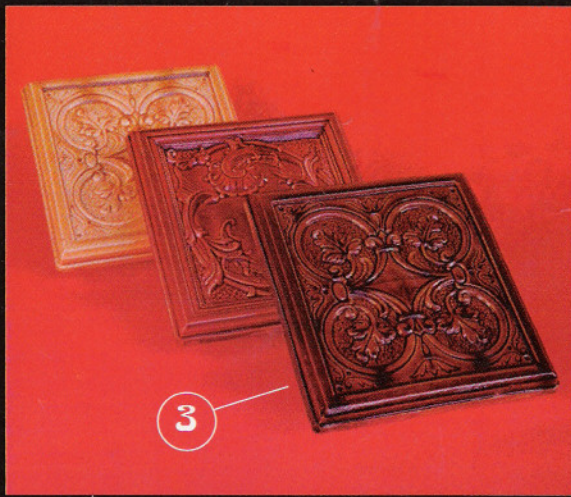

Models of glazed tiles

- 1 - ribbon
- 2 - china
- 3 - quarterfoil
- 4 - turned quarterfoil
- 5 - ellipse
- 6 - smooth
- 7 - circle

Glazed tile (20x20 cm)

Colour shades will be applied by customer's wishes.

Vzory kachličiek

- 1 - mašličkový
- 2 - čínsky
- 3 - štvorlístok
- 4 - štvorlístok obrátený
- 5 - elipsa
- 6 - hladký
- 7 - kruhový

Kachlička (20 x 20 cm)

Farbné riešenie je možné podľa prania zákazníka..

Fireplace set - manual forging in many variations of shape.

Krbová súprava - ručne kovaná v rôznych prevedeniach.