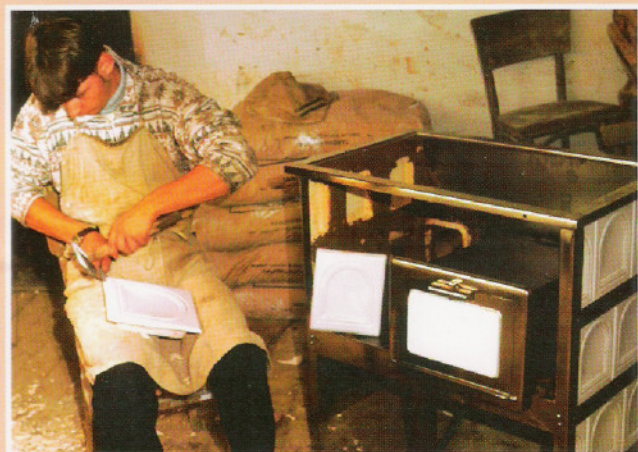

Kr-7

Kr-8

Kr-9

Kr-10

**Šporák vstavaný -
kuchyňský šporák
s možnosťou pečenia a suše-
nia**

Kuchyňský šporák prenosný

Herd transportabel

*Kachle prenosné -
izbové kachle s nízkou spotrebou paliva
a dlhou dobou výhrevnosti.
(až 25 hodín)*